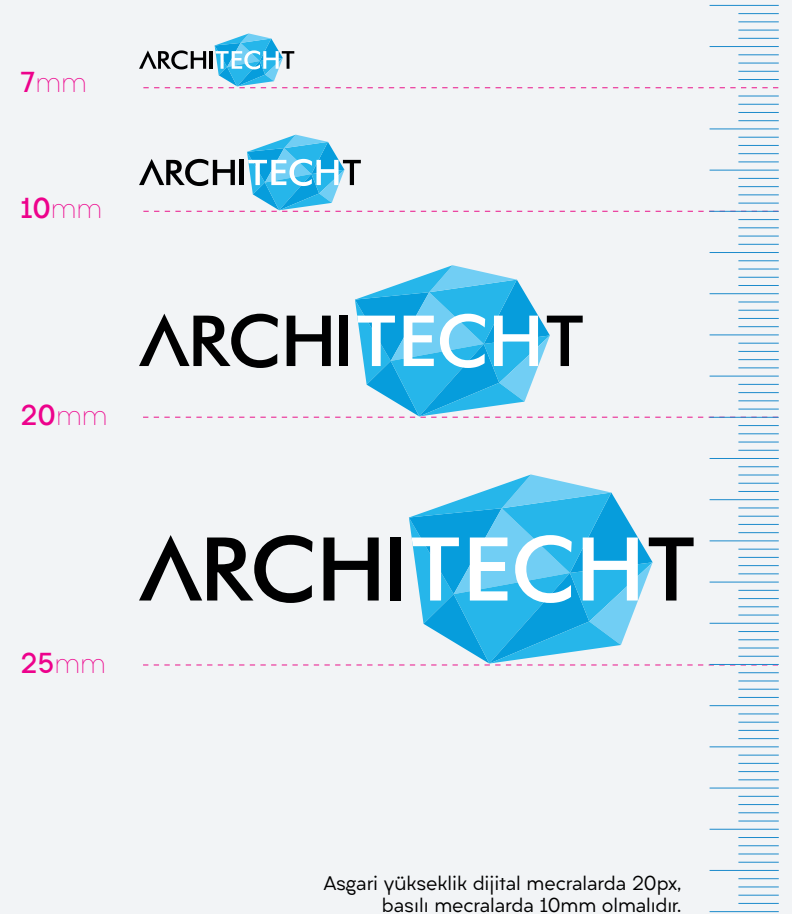

Pantone Proc. Black PC
c0 m0 y0 k100
r29 g29 b27
#1D1D1B

X 10x10mm

Koruma Alanı 50x108mm

Koruma alanı boşlukları, kullanılan logo yüksekliğinin üçte biridir.
Örneğin; Yükseklik: 30mm ise koruma alanı çizgisi ile logo arasındaki boşluk 10mm'dir (X= 10x10mm).

1.4

Logo Asgari Kullanım Ölçüleri

A5

Logo Yükseklik:
X= 20mm

A4 ve A3

Logo Yükseklik:
X= 25mm

50x70

Logo Yükseklik:
X= 25/30mm

Asgari yükseklik dijital mecralarda 20px,
basılı mecralarda 10mm olmalıdır.

1.5 Zeminli Logo

Zemin Renk
c9 m4 y4 k0
r236 g240 b244
#ECF0F4

Min. Kullanım
Koruma alanı dahil: 56x135px
Logo Yükseklik: 40px

Koruma Alanı 112x270px
1/2 Ölçek