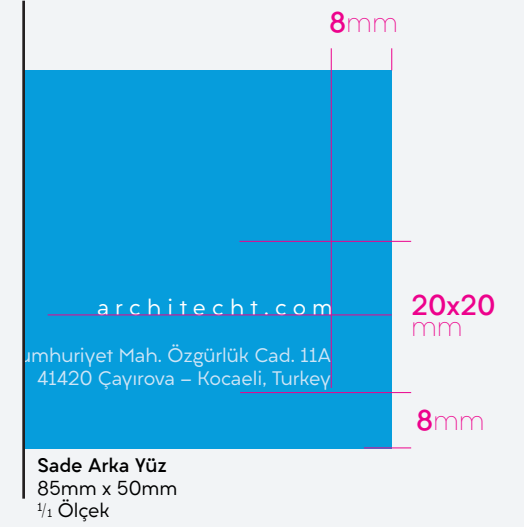

Logo: 1,1cm yükseklik

Zemin Rengi: c0 m0 y0 k0

Arka Yüz

Web Adresi: 8pt Regular
Adres: 7pt Regular

NFC Logo: Opacity %30, c0 m0 y0 k0

QR Kod: 20x20mm koruma alanı içerisinde
15x15mm QR kod, c0 m0 y0 k100

2.22