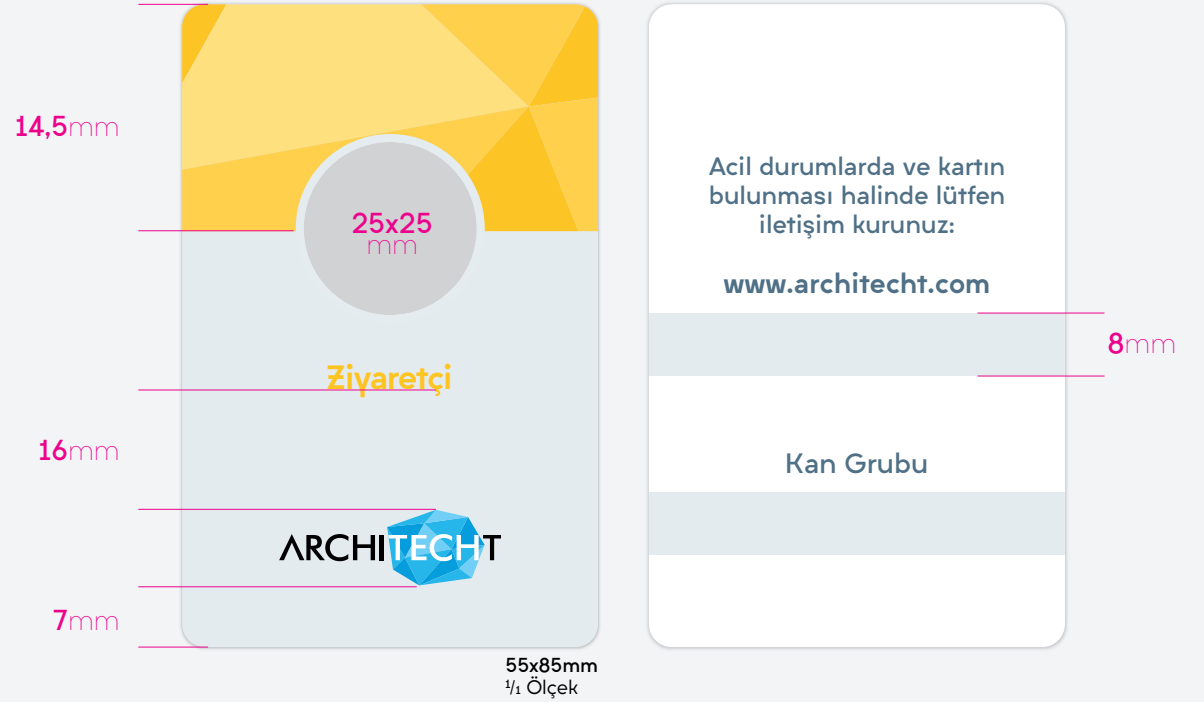

3.34

Giriş Kartı (Ziyaretçi)

Ön Yüz

Resim Alanı: 25x30mm
Adı Soyadı: 12pt, Regular
Unvan: 10pt, Regular

Arka Yüz

Acil Durum Metni: 9pt, Regular
Kan Grubu: 12pt, Bold
Yazı Rengi: c70 m45 y30 k15

Ana Renk CMYK Değerleri

■ c0 m24 y94 k0