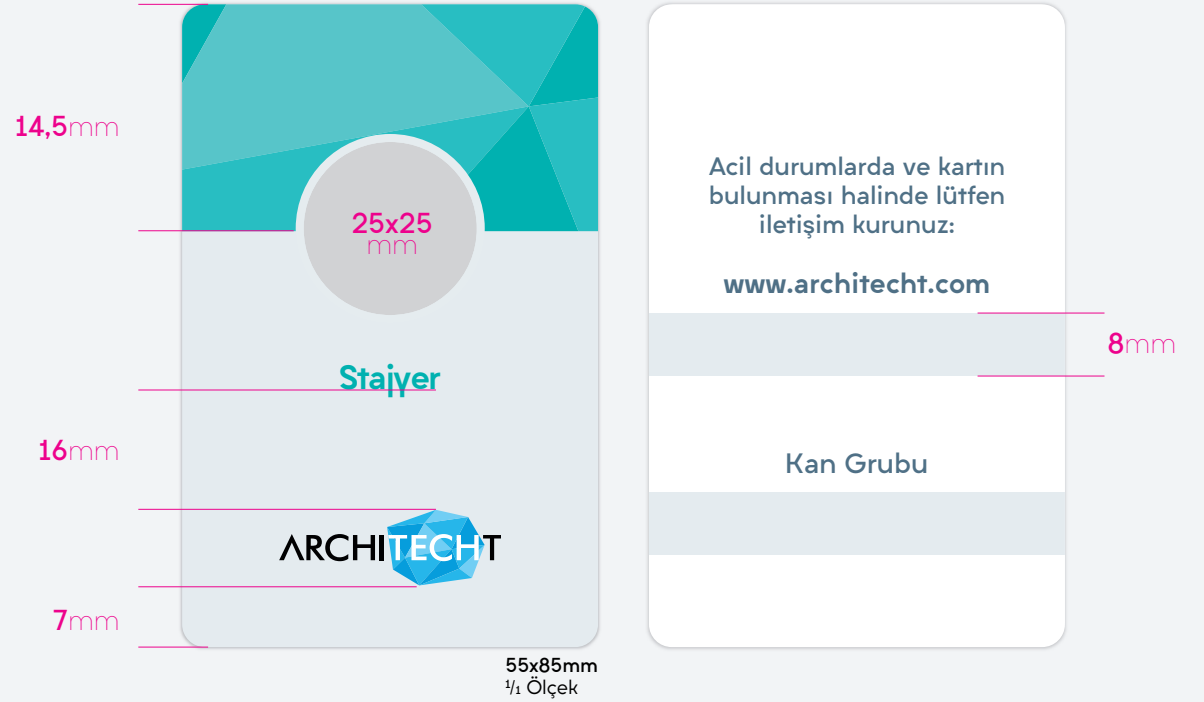

Ana Renk CMYK Değerleri

c87 m0 y38 k0

3.34

Giriş Kartı (Ziyaretçi)

Ön Yüz

Resim Alanı: 25x30mm
Adı Soyadı: 12pt, Regular
Unvan: 10pt, Regular

Arka Yüz

Acil Durum Metni: 9pt, Regular
Kan Grubu: 12pt, Bold
Yazı Rengi: c70 m45 y30 k15