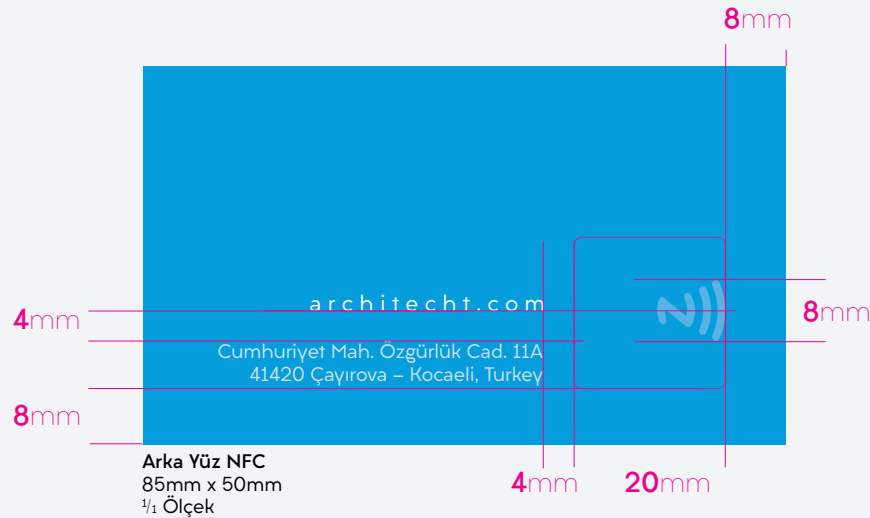

Logo: 1,1cm yükseklik

Zemin Rengi: c0 m0 y0 k0

Arka Yüz

Web Adresi: 8pt Regular
Adres: 7pt Regular

NFC Logo: Opacity %30, c0 m0 y0 k0

QR Kod: 20x20mm koruma alanı içerisinde
15x15mm QR kod, c0 m0 y0 k100

2.22