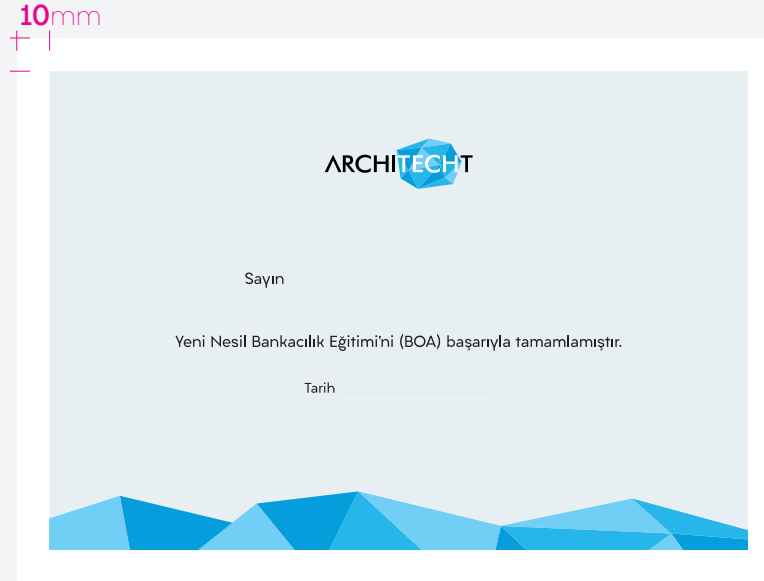

2.24

Sertifika

Sertifika

Renk: c9 m4 y4 k0
Çerçeve: c0 m0 y0 k0
Logo: 20x56,5mm
Font: 17pt, Regular
Renk: c0 m0 y0 k100

FÖY

Zemin Rengi: c9 m4 y4 k0
Logo: 25x70mm