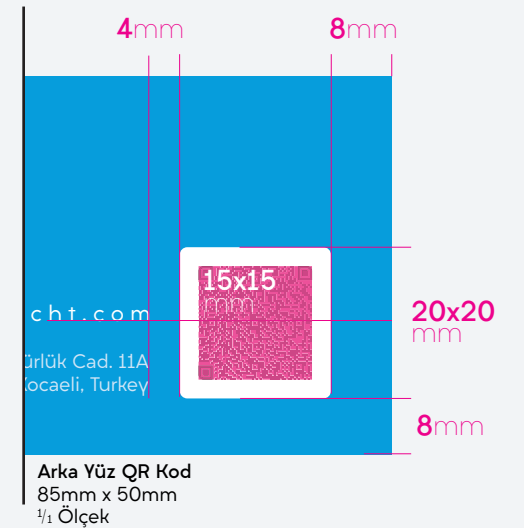

Logo: 1,1cm yükseklik

Zemin Rengi: c0 m0 y0 k0

Arka Yüz

Web Adresi: 8pt Regular
Adres: 7pt Regular

NFC Logo: Opacity %30, c0 m0 y0 k0

QR Kod: 20x20mm koruma alanı içerisinde
15x15mm QR kod, c0 m0 y0 k100

2.22