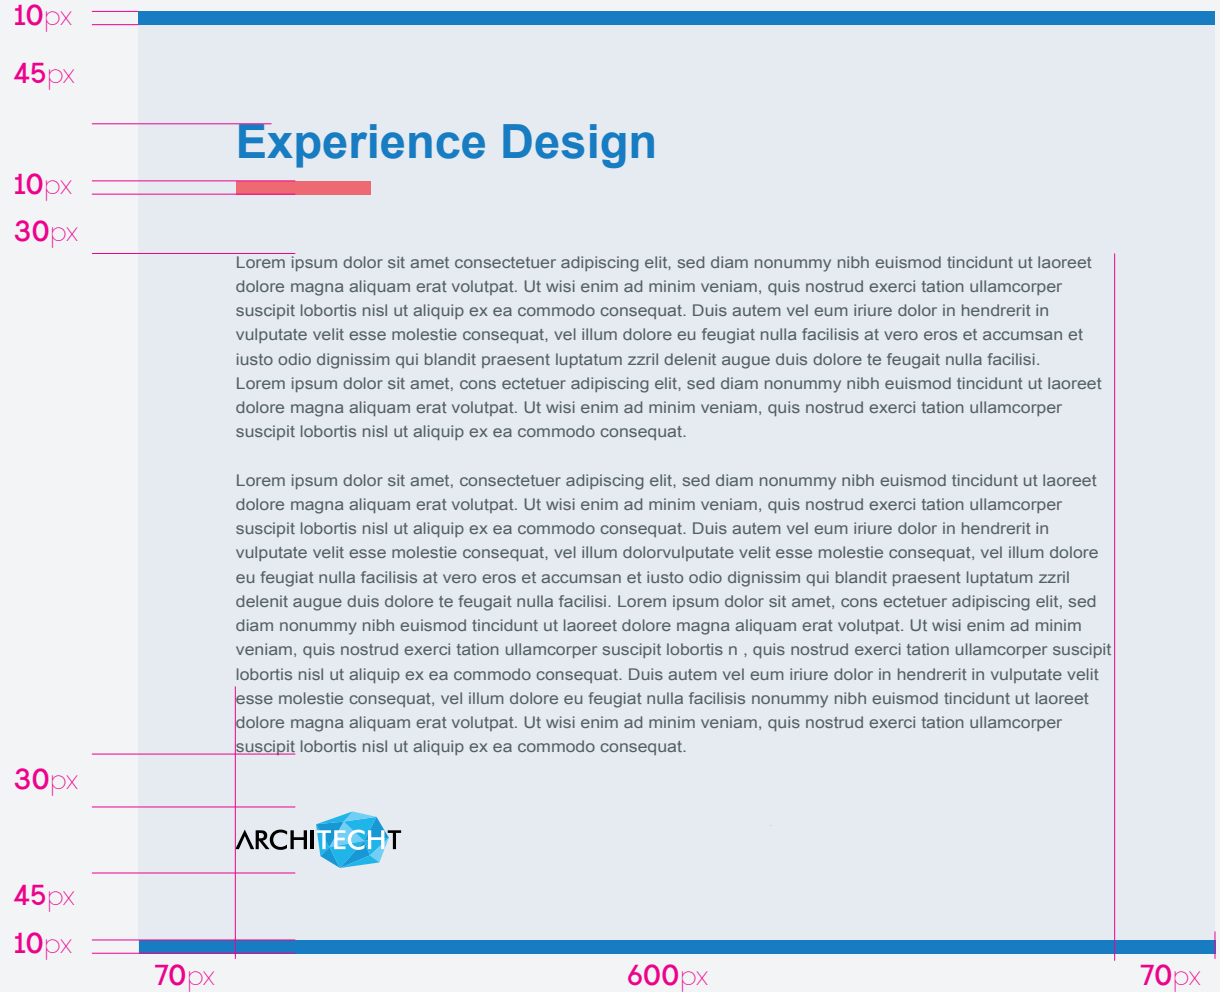

3.42

E-posta Şablonu

Başlık

Font: 35pt, Black
#000000

Alt Başlık

Font: 20pt, Black
#000000 – %50 Opacity

Yazı

Font: 11pt, Calibri, Regular
#5b676a

w800px
1/2 Ölçek