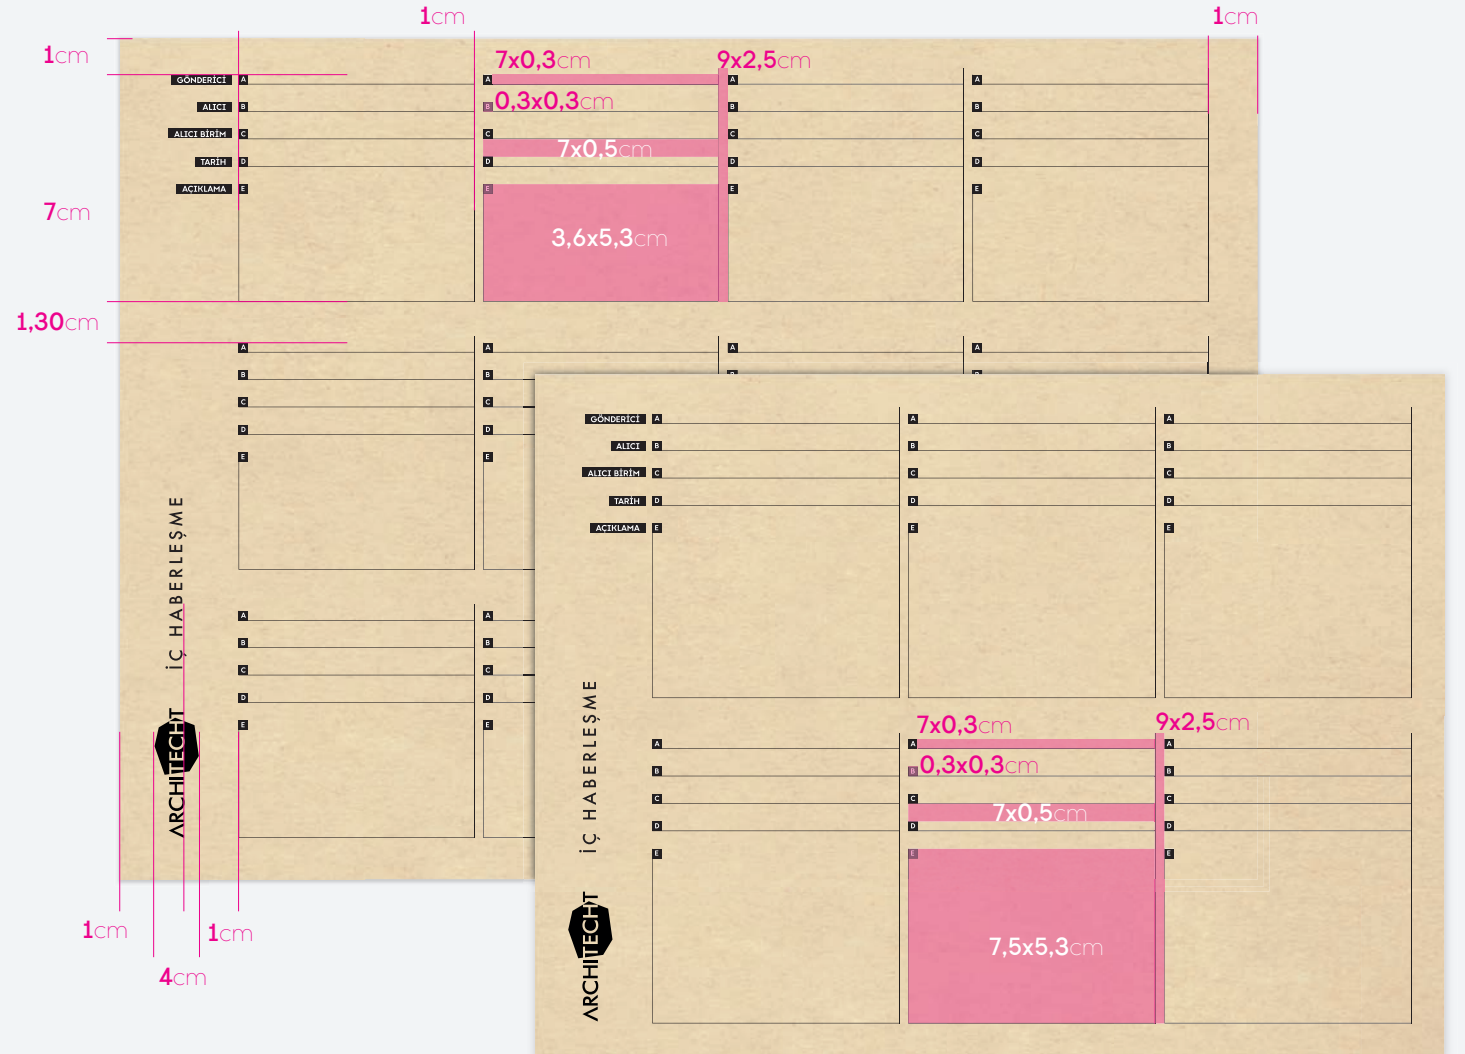

(Gönderici, Alıcı, Tarih...) Yazı:

12pt, Black

Harfler: 6pt

Logo: 20x55mm

Kağıt: Kraft Zarf

2.28

İpli Etiket

Arka Yüz